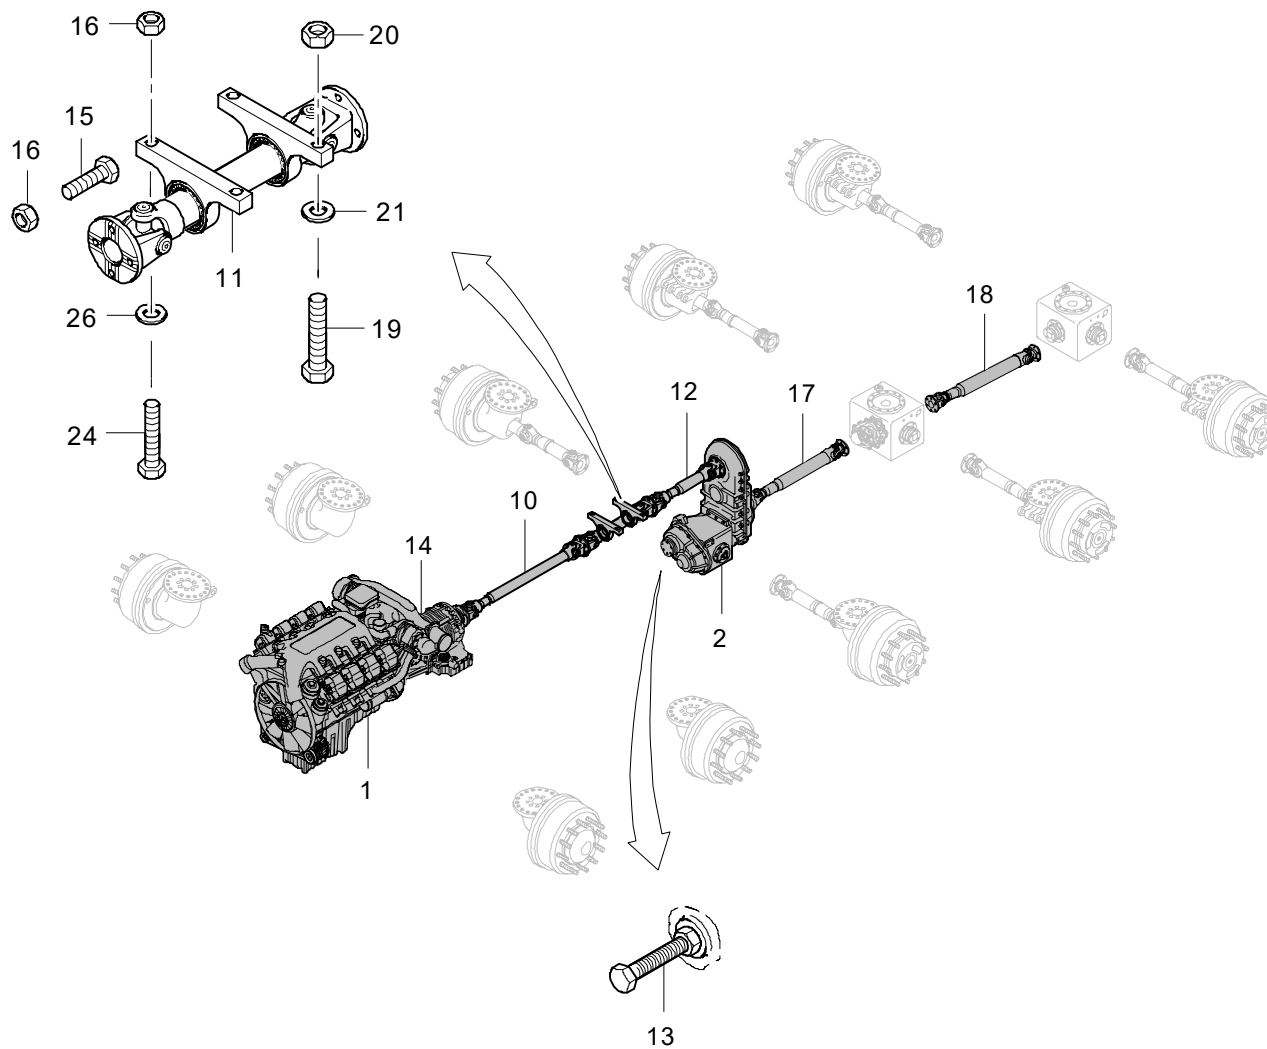

**GROVE**

ANTRIEB UNTERWAGEN 10X6  
DRIVE UNIT FOR CHASSIS FRAME 10X6

BILDTADEL  
PICTORIAL DISPLAY

01.09

**3134514-ETL C**

1/2

**GMK 5170**  
**BE 505**  
**G 631**

**GROVE**ANTRIEB UNTERWAGEN 10X6  
DRIVE UNIT FOR CHASSIS FRAME 10X6BILDTADEL  
PICTORIAL DISPLAY

01.09

**3134514-ETL C**

2/2

**GMK 5170  
BE 505  
G 631**